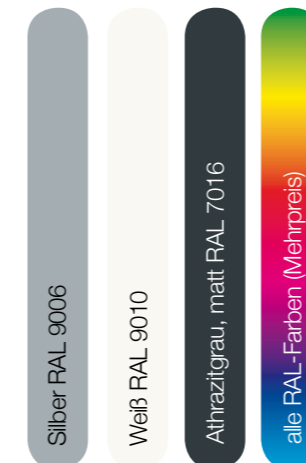

BASELINEGELENKARMMARKISE

BaseLine ist die preisgünstige Qualitätsmarkise für den Einstieg. Sie bietet alles was eine Markise braucht und lässt Sie auch nicht im Stich wenn es mal eng wird, durch gekreuzte Arme ermöglicht sie mehr Ausfall als Breite und ist somit eine optimale Nischenlösung. Die perfekte Ergänzung für Ihr neues Schattenplätzchen.

SCHATTENPLÄTZCHEN

GESTELLFARBEN

EXTRAS

LED

MABE

Einzelanlage: 600
Doppelanlage: -

Ausfall: 150 - 350

MONTAGEARTEN