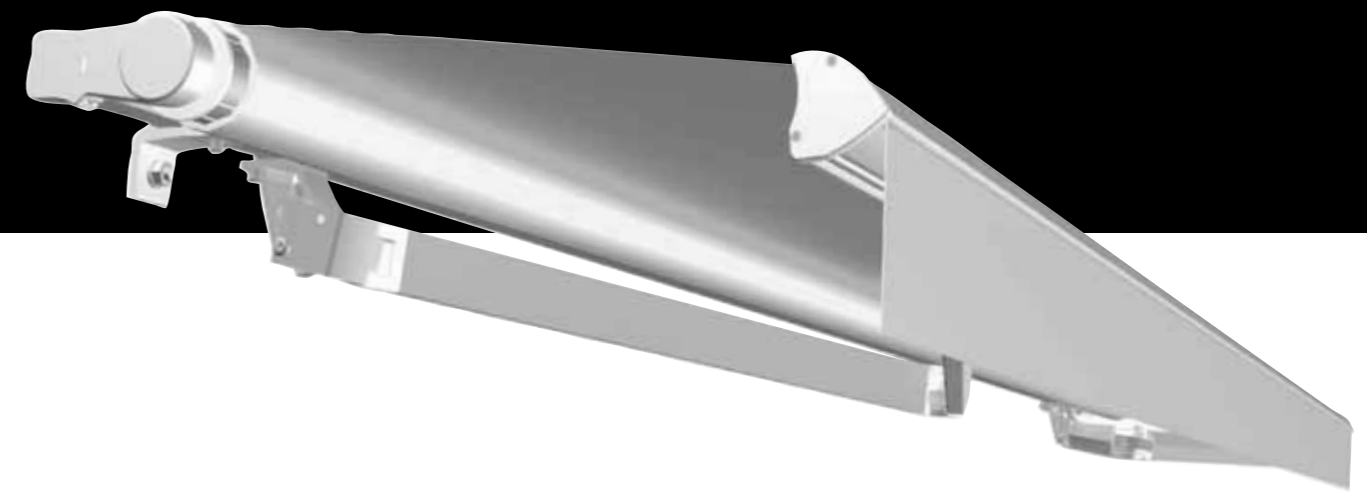

BASELINEGELENKARMMARKISE

BaseLine ist die preisgünstige Qualitätsmarkise für den Einstieg. Sie bietet alles was eine Markise braucht und lässt Sie auch nicht im Stich wenn es mal eng wird, durch gekreuzte Arme ermöglicht sie mehr Ausfall als Breite und ist somit eine optimale Nischenlösung. Die perfekte Ergänzung für Ihr neues Schattenplätzchen.

SCHATTENPLÄTZCHEN

GESTELLFARBEN

EXTRAS

LED

MABE

Einzelanlage: 600
Doppelanlage: -

Ausfall: 150 - 350

MONTAGEARTEN