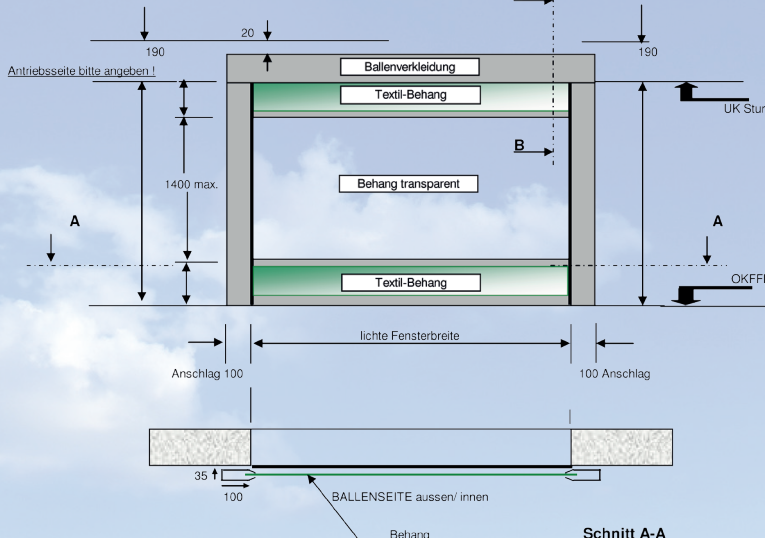

Schnitt B-B

Schnitt A-A

ROLLFENSTER® - Eine Marke der

GERZ gmbh

www.gerz-gmbh.de

GERZ GmbH · Leystraße 19 · 57629 Luckenbach

Ihr ROLLFENSTER®-Partner: